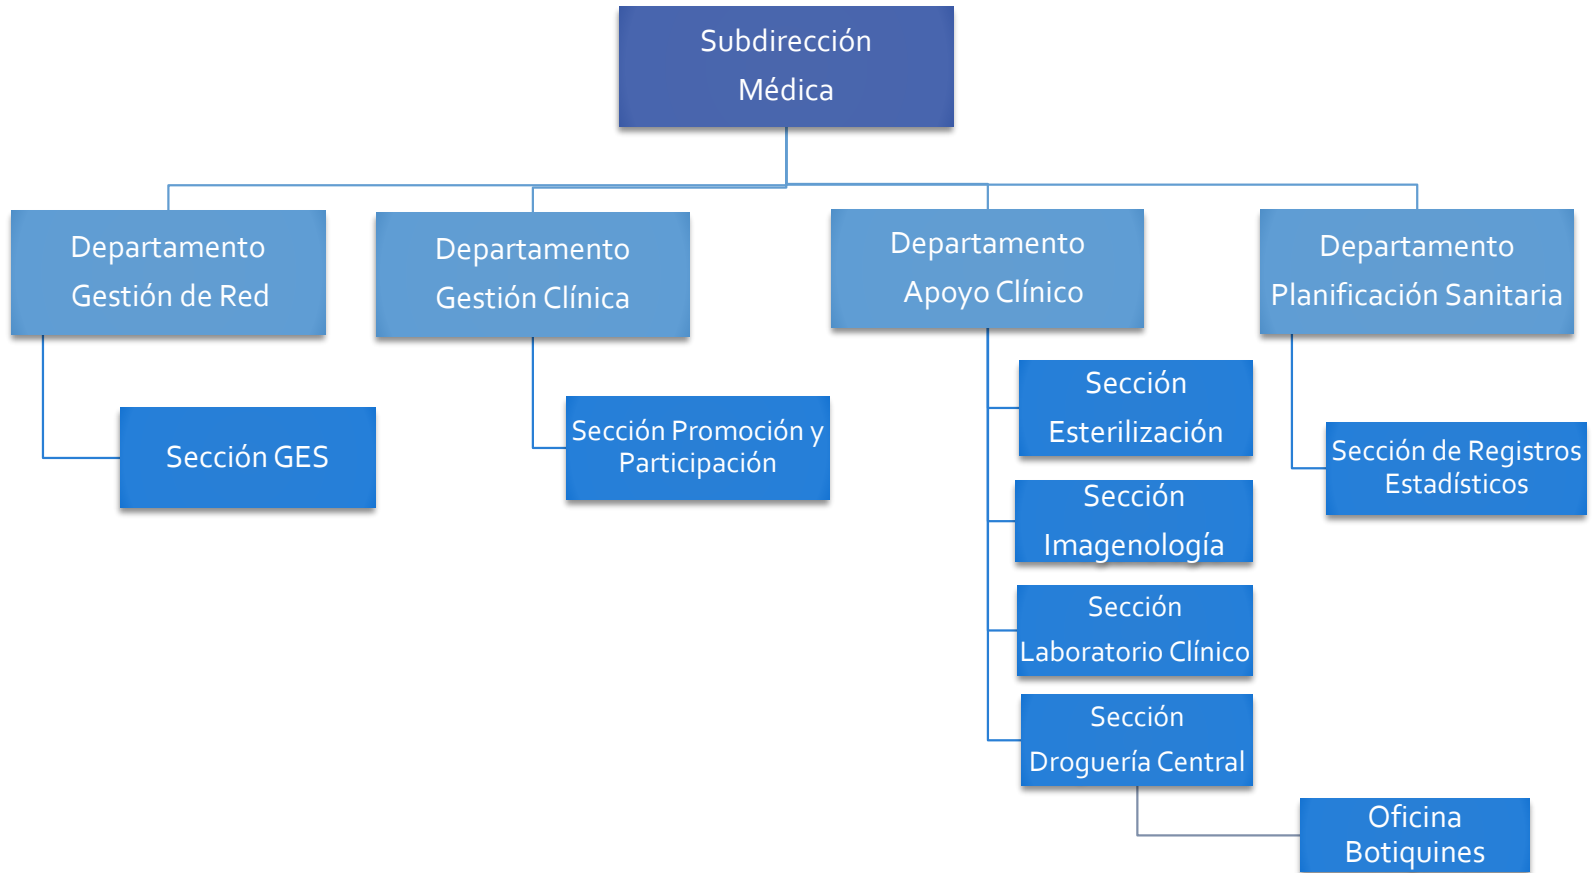

Estructura Orgánica Dirección de Tránsito y Transporte Público

Estructura orgánica Dirección de Seguridad Pública

Estructura Orgánica Dirección de Desarrollo Rural

Estructura Orgánica Dirección Municipal de Cultura

De la Dirección Municipal de Cultura dependerán los siguientes recintos municipales:

- Biblioteca Alfredo Wormald
- Bibliotecas Loa y Biblioteca Los Industriales
- Teatro Municipal
- Casa de la Cultura
- Mercado Central
- Casa Crispieri
- Poblado Artesanal
- Parque Centenario

Estructura Orgánica Dirección Municipal de Turismo

Estructura Orgánica Departamento Municipal de Cementerios

Estructura Orgánica Dirección Municipal de Salud Municipal

Estructura Orgánica Departamento de Planificación y Desarrollo de la Dirección de Salud Municipal

Estructura Orgánica Subdirección Médica de la Dirección de Salud Municipal

Estructura Orgánica Subdirección Administrativa de la Dirección de Salud Municipal

Estructura Orgánica Centros de Salud Familiar de la Dirección de Salud Municipal