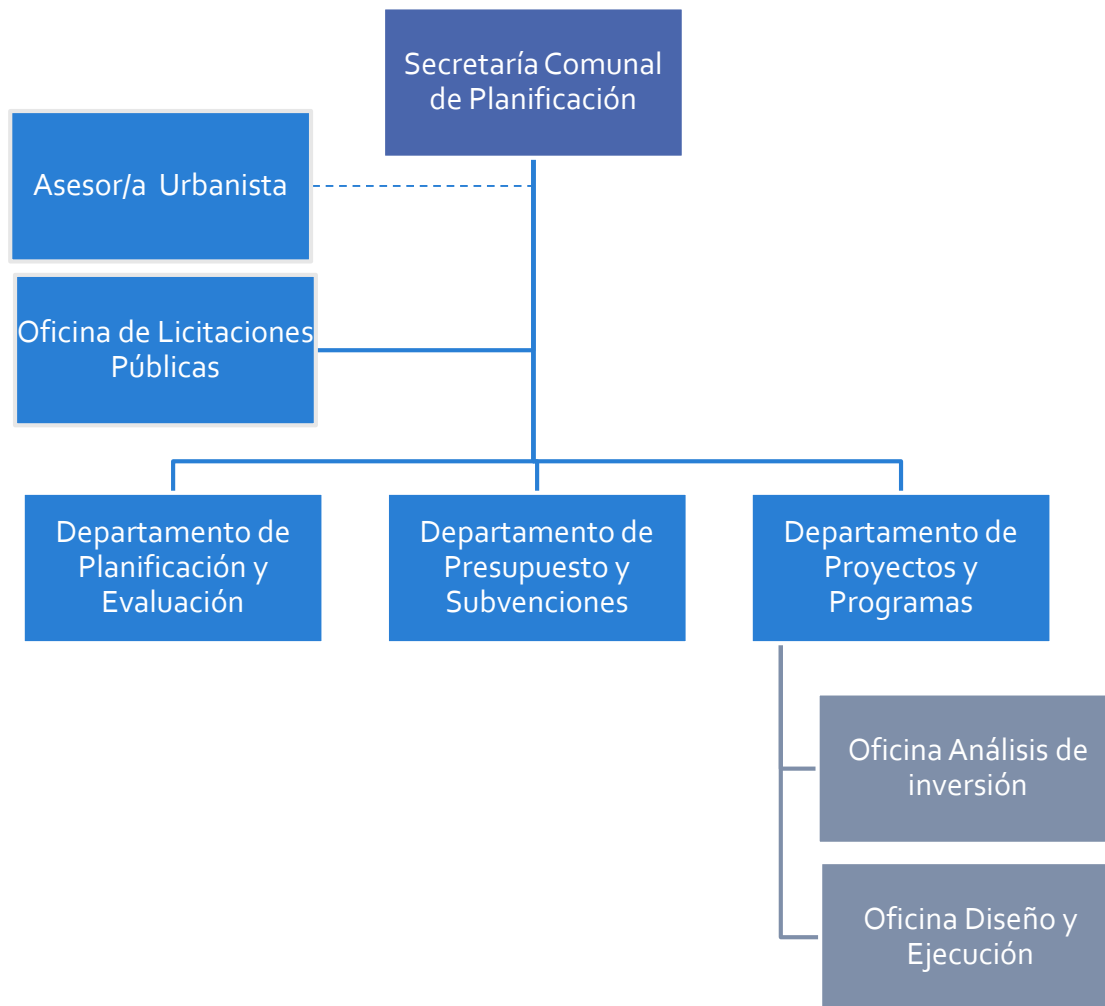

ESTRUCTURA ORGANICA
DE LAS
DIRECCIONES MUNICIPALES

MUNICIPALIDAD DE **ARICA**

Reglamento N°4, 13 de noviembre de 2019

Estructura Orgánica Alcaldía

Estructura Orgánica Administración Municipal

Estructura Orgánica de los Juzgados de Policía Local

Estructura Orgánica Secretaria Municipal

Estructura Orgánica de Secretaria Comunal de Planificación

Estructura Orgánica de Asesoría Jurídica

Estructura Orgánica de Dirección de Control

Estructura Orgánica Dirección de Innovación y Desarrollo Institucional

Estructura Orgánica Dirección de Tránsito y Transporte Público

Estructura orgánica Dirección de Seguridad Pública

Estructura Orgánica Dirección de Desarrollo Rural

Estructura Orgánica Dirección Municipal de Cultura

Estructura Orgánica Subdirección Médica de la Dirección de Salud Municipal

Estructura Orgánica Subdirección Administrativa de la Dirección de Salud Municipal

Estructura Orgánica Centros de Salud Familiar de la Dirección de Salud Municipal