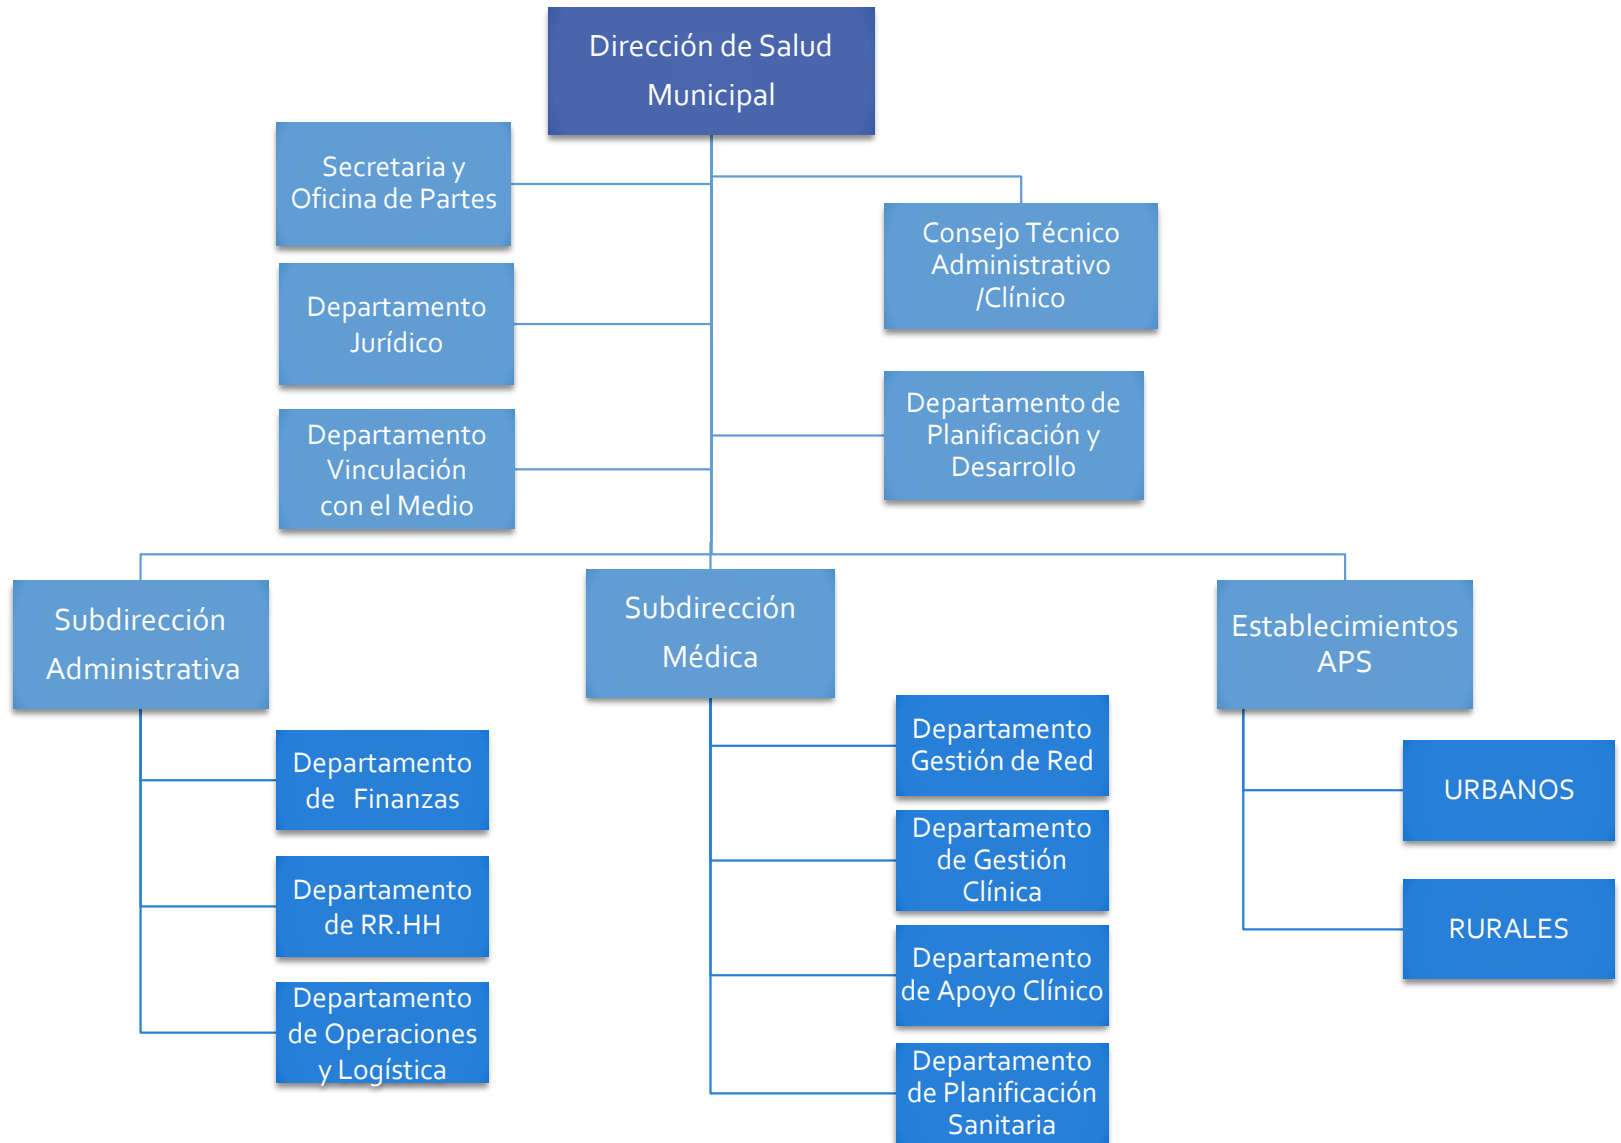

Estructura Orgánica Dirección de Tránsito y Transporte Público

Estructura orgánica Dirección de Seguridad Pública

Estructura Orgánica Dirección de Desarrollo Rural

Estructura Orgánica Dirección Municipal de Cultura

De la Dirección Municipal de Cultura dependerán los siguientes recintos municipales:

- Biblioteca Alfredo Wormald
- Bibliotecas Loa y Biblioteca Los Industriales
- Teatro Municipal
- Casa de la Cultura
- Mercado Central
- Casa Crispieri
- Poblado Artesanal
- Parque Centenario

Estructura Orgánica Dirección Municipal de Turismo

Estructura Orgánica Departamento Municipal de Cementerios

Estructura Orgánica Dirección Municipal de Salud Municipal

Estructura Orgánica Departamento de Planificación y Desarrollo de la Dirección de Salud Municipal

Estructura Orgánica Subdirección Médica de la Dirección de Salud Municipal

Estructura Orgánica Subdirección Administrativa de la Dirección de Salud Municipal

Estructura Orgánica Centros de Salud Familiar de la Dirección de Salud Municipal