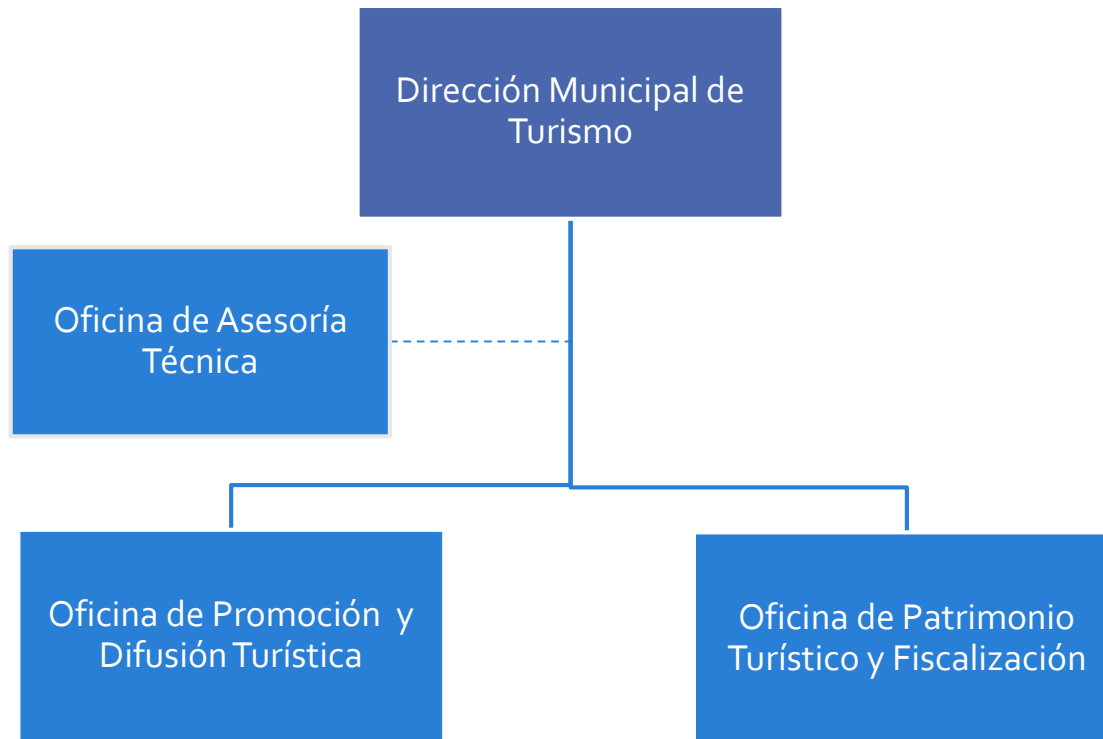

Estructura orgánica Departamento de Acción Social
de la Dirección de Desarrollo Comunitario

Estructura orgánica del Departamento de Fomento Económico y Social de la Dirección de Desarrollo Comunitario

Estructura orgánica de Dirección de Obras Municipales

Estructura Orgánica Dirección de Tránsito y Transporte Público

Estructura orgánica Dirección de Seguridad Pública

Estructura Orgánica Dirección de Desarrollo Rural

Estructura Orgánica Dirección Municipal de Cultura

De la Dirección Municipal de Cultura dependerán los siguientes recintos municipales:

- Biblioteca Alfredo Wormald
- Bibliotecas Loa y Biblioteca Los Industriales
- Teatro Municipal
- Casa de la Cultura
- Mercado Central
- Casa Crispieri
- Poblado Artesanal
- Parque Centenario

Estructura Orgánica Dirección Municipal de Turismo

Estructura Orgánica Departamento Municipal de Cementerios

Estructura Orgánica Dirección Municipal de Salud Municipal

Estructura Orgánica Departamento de Planificación y Desarrollo de la Dirección de Salud Municipal